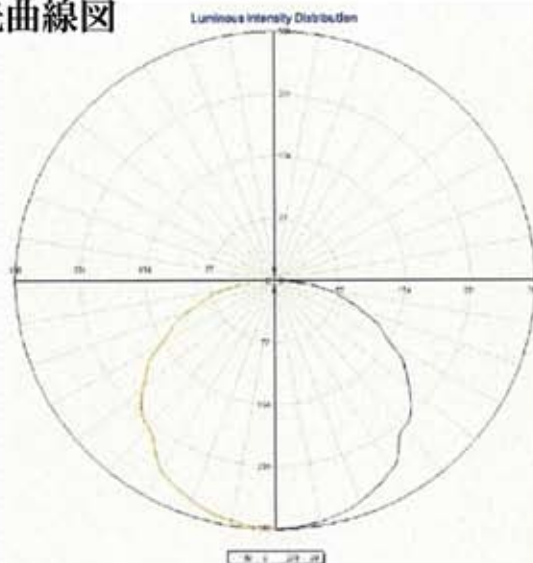

既存の水銀灯器具が劣化しても、安定器を取り除く簡易
工事を行えば継続して使用できます。

商品仕様図

仕様図

配光曲線図

商品仕様データ

商品仕様	消費電力	全光束	演色性	照射角	保証期間	寿命
SIFL75W-E39	75W	5,300Lm	80	60°	3年(室外2年)	50,000h
SIFL75W-E39	75W	5,300Lm	80	120°	3年(室外2年)	50,000h

※LED光源にはバラツキがあるため、同じ形名でも商品ごとに発光色、明るさが異なる場合がありますのでご了承ください。